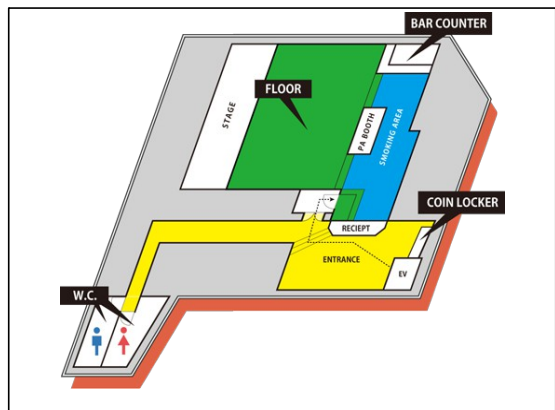

4 E E T S U 4 A T T O

会場資料

2015年 4月 1日

施設概要

YEBISU YA PROデータ

正式名称	YEBISU YA PRO
読み	エビスヤプロ
店舗所在地	〒700-0821 岡山県岡山市北区中山下1-10-30 福武ジョリービルB2F
TEL/FAX	TEL : 086-222-1015 FAX : 086-201-1531
収容人数	最大400人(後方カーテン締め切り時300人)
WEB	http://yebisuyapro.jp
Twitter	@YEBISU_YA_PRO
facebook	http://www.facebook.com/yebisuyapro
Instagram	http://instagram.com/yebisu_ya_pro

サービス設備

コインロッカー	60個
楽屋	2部屋(トイレ・シャワー室完備)

お問い合わせ

YEBISU YA PRO	TEL : 086-222-1015 FAX : 086-201-1531
	E-mail : info@yebisuyapro.jp
ブッキング	TEL : 086-222-1015
	担当 : 池宗(ikemune@fiasco.jp)

マップ

アクセスマップ

フロアマップ

YEBISU YA PRO	〒700-0821 岡山県岡山市北区中山下1-10-30 福武ジョリービルB2F
	TEL : 086-222-1015 FAX : 086-201-1531