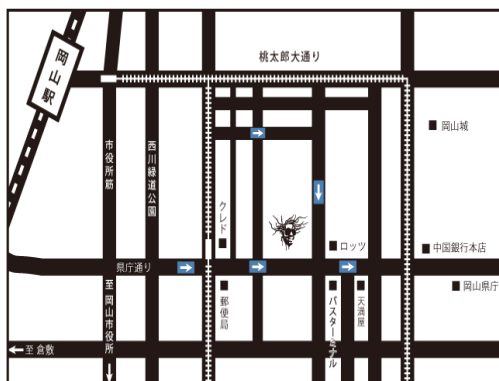

### YEBISU YA PROデータ

正式名称	YEBISU YA PRO
読み	エビシヤプロ
店舗所在地	〒700-0821 岡山県岡山市北区中山下1-10-30 福武ジョリービルB2F
TEL/FAX	TEL : 086-222-1015 FAX : 086-201-1531
収容人数	最大450人(後方カーテン締め切り時300人)
WEB	<a href="http://yebisuyapro.jp">http://yebisuyapro.jp</a>
Twitter	@YEBISU_YA_PRO
facebook	<a href="http://www.facebook.com/yebisuyapro">http://www.facebook.com/yebisuyapro</a>
Instagram	<a href="http://instagram.com/yebisu_ya_pro">http://instagram.com/yebisu_ya_pro</a>

### マップ

#### アクセスマップ