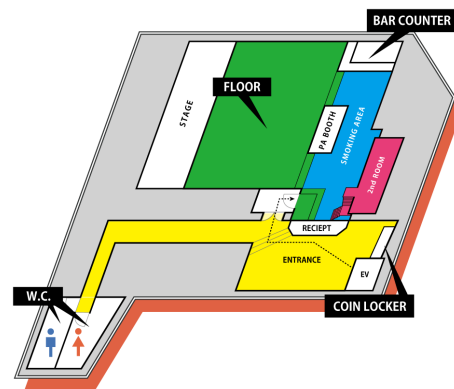

4 ෧෧෦50 4 ෦ ෦෦0

会場資料
2018年4月1日

施設概要

YEBISU YA PROデータ

正式名称	YEBISU YA PRO	
読み	エビスヤプロ	
店舗所在地	〒700-0821 岡山県岡山市北区中山下1-10-30 福武ジョリービルB2F	
TEL/FAX	TEL : 086-222-1015	FAX : 086-201-1531
収容人数	最大420人(後方カーテン締め切り時300人)	
WEB	http://yebisuyapro.jp	
Twitter	@YEBISU_YA_PRO	
facebook	http://www.facebook.com/yebisuyapro	
Instagram	http://instagram.com/yebisu_ya_pro	

サービス設備

コインロッカー	60個
楽屋	2部屋(トイレ・シャワー室完備)

お問い合わせ

YEBISU YA PRO	TEL : 086-222-1015	FAX : 086-201-1531
	E-mail : info@yebisuyapro.jp	
ブッキング	TEL : 086-222-1015	
	担当 : 池宗(ikemune@fiasco.jp)	

マップ

アクセスマップ

フロアマップ

YEBISU YA PRO	〒700-0821 岡山県岡山市北区中山下1-10-30福武ジョリービルB2F
	TEL : 086-222-1015 FAX : 086-201-1531